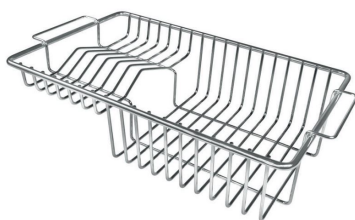

## IN DOTAZIONE

**Griglia Black**  
8100 606

**Griglia Black**  
8100 607

**Piletta automatica Space Push Gold**  
8407 121

## ACCESSORI OPZIONALI

**Cestello inox**  
8611 000

**Griglia portapiatti**  
8100 306

**Vaschetta forata inox**  
8156 000