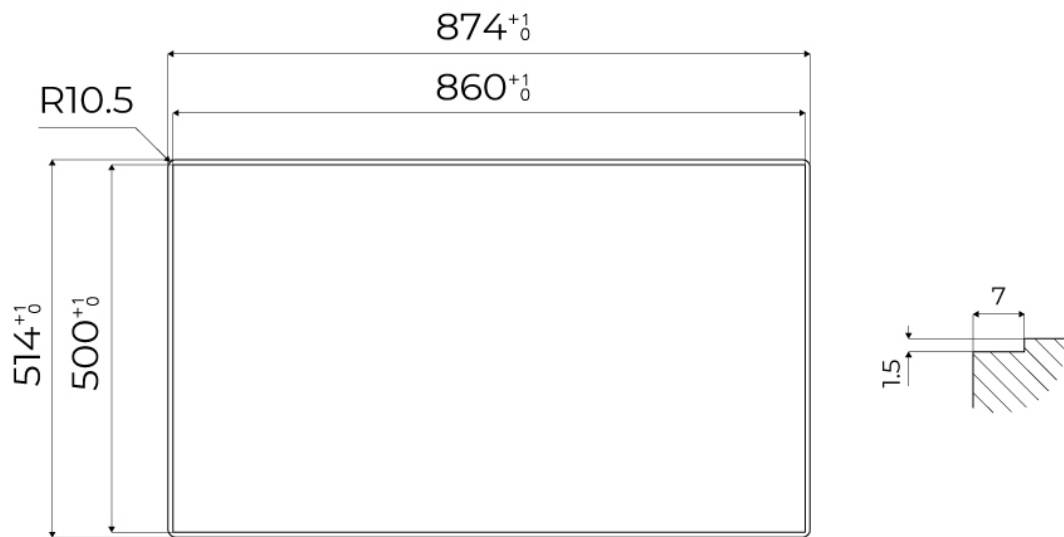

Dimensioni 873x513 mm

---

Dotazioni standard Ganci di fissaggio, guarnizione, piletta, troppo-pieno e sifone, Imballo in scatola

---

Fori Mixer 2 fori di serie - 3° foro su richiesta

---

Foro incasso Vedi scheda tecnica

## DATI TECNICI

FTS - cut out

FT - cut out

---