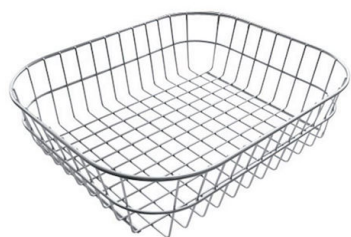

## IN DOTAZIONE

**Griglia Black**  
8100 606

**Griglia Black**  
8100 607

**Piletta automatica Space Push Gold**  
8407 121

## ACCESSORI OPZIONALI

**Cestello inox**  
8611 000

**Griglia portapiatti**  
8100 306

**Vaschetta forata inox**  
8156 000